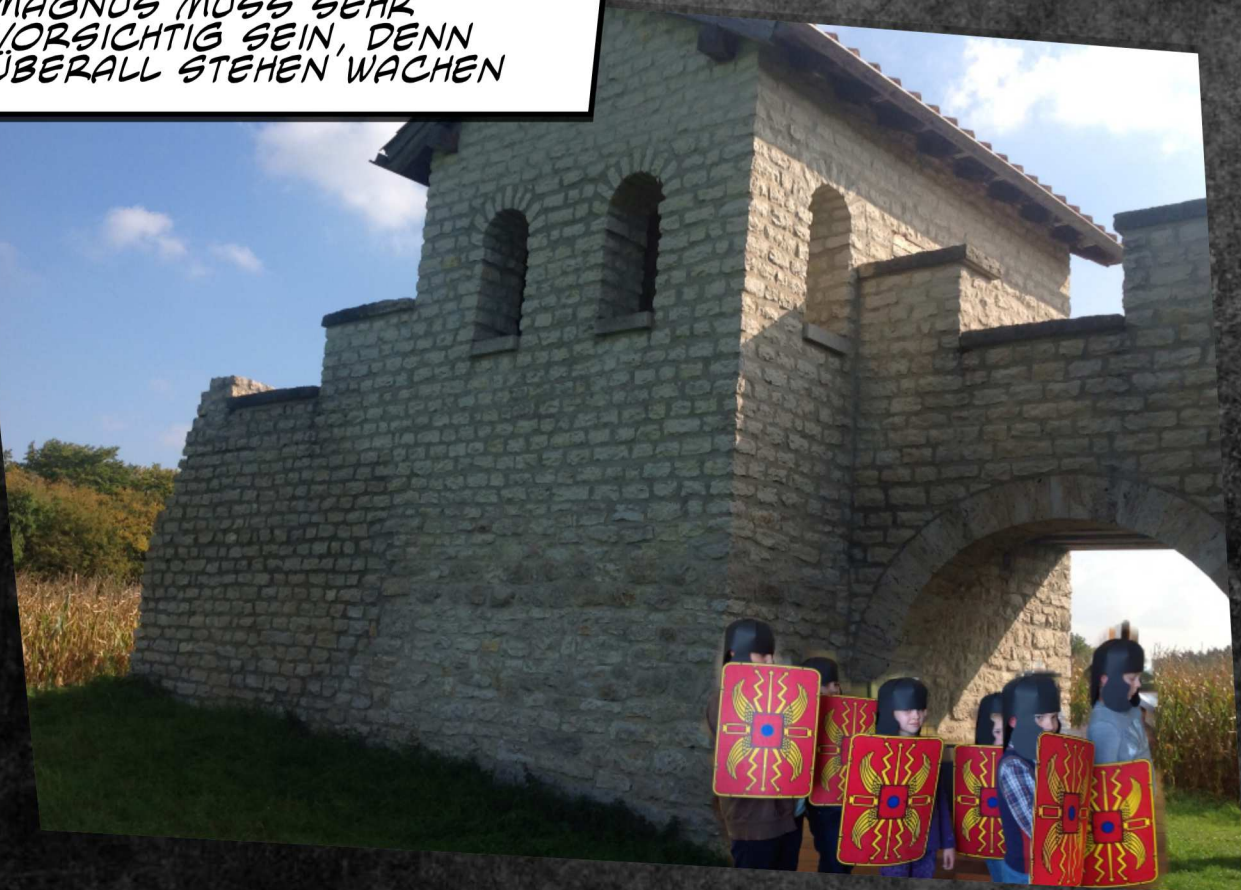

MAGNUS VERSTECKT SICH UNTER EINER DECKE

MAGNUS LEGT SICH ZU
FINN'S FAMILIE SCHLAFEN

SCHNA
AAAAAA-
RCH

ICH WILL
NACH HAUSE!

ALSO SCHLICH ER
SICH INS FREIE

HEIMLICH SCHLICH MAGNUS
DEN LIMES ENTLANG

MAGNUS MUSS SEHR
VORSICHTIG SEIN, DENN
ÜBERALL STEHEN WACHEN

DA IST
JEMAND!
KOMMT WIR
WERFEN IHN INS
VERLIES!!!

MAGNUS WIRD
ABGEFÜHRT

**DAS
GEFÄNGNIS**

FINN STIBITZT DEM WACHMANN DEN
SCHLÜSSEL UND SPERRT DIE ZELLE AUF

ICH MUSS IHN
BEFREIEN

ETWAS
SPÄTER

DANKE, DASS DU
MICH GERETTET
HAST, FINN !!!